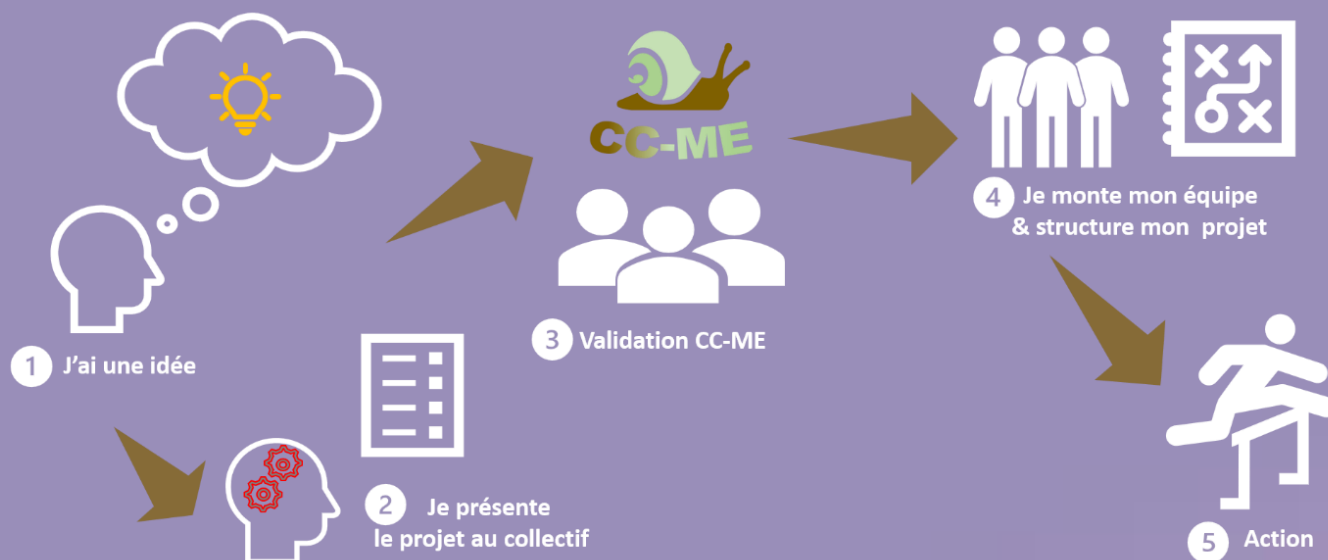

# Mobilisez-vous pour votre territoire !

Le CC-ME est un incubateur à projets pour encourager les initiatives des citoyens qui souhaitent s'impliquer personnellement pour redynamiser notre territoire.

Collectif **C**itoyen des **M**angeurs d'**E**scargots  
Association loi 1901 – [adhérer en ligne](#)