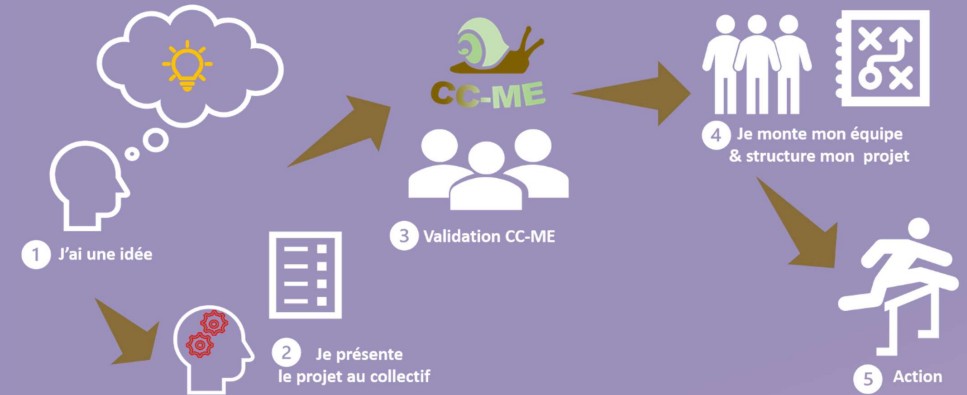

Mobilisez-vous pour votre territoire !

Le CC-ME est un incubateur à projets pour encourager les initiatives des citoyens qui souhaitent s'impliquer personnellement pour redynamiser notre territoire.

Collectif Citoyen des Mangeurs d'Escargots
Association loi 1901 – [adhérer en ligne](#)

- <https://ccme89.github.io/>
- contact.ccme.89@gmail.com

Mobilisez-vous pour votre territoire !

Le CC-ME est un incubateur à projets pour encourager les initiatives des citoyens qui souhaitent s'impliquer personnellement pour redynamiser notre territoire.