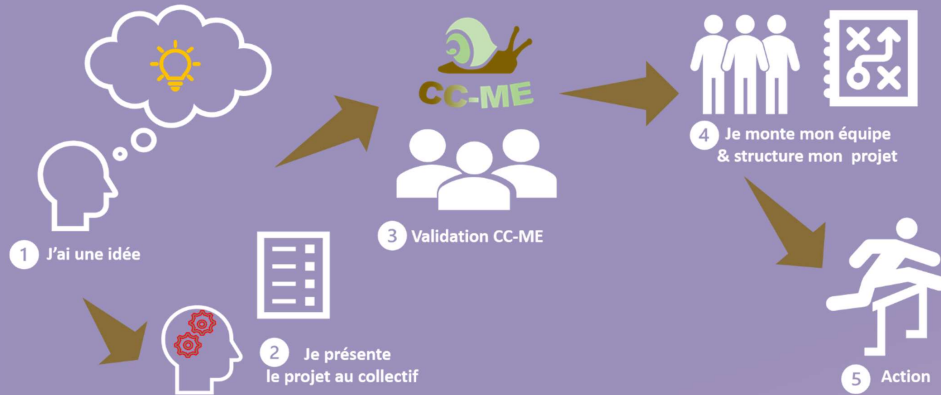

Mobilisez-vous pour votre territoire !

Le CC-ME est un incubateur à projets pour encourager les initiatives des citoyens qui souhaitent s'impliquer personnellement pour redynamiser notre territoire.

Collectif Citoyen des Mangeurs d'Escargots
Association loi 1901 – [adhérer en ligne](#)

- <https://ccme89.github.io/>
- contact.ccme.89@gmail.com

Mobilisez-vous pour votre territoire !

Le CC-ME est un incubateur à projets pour encourager les initiatives des citoyens qui souhaitent s'impliquer personnellement pour redynamiser notre territoire.